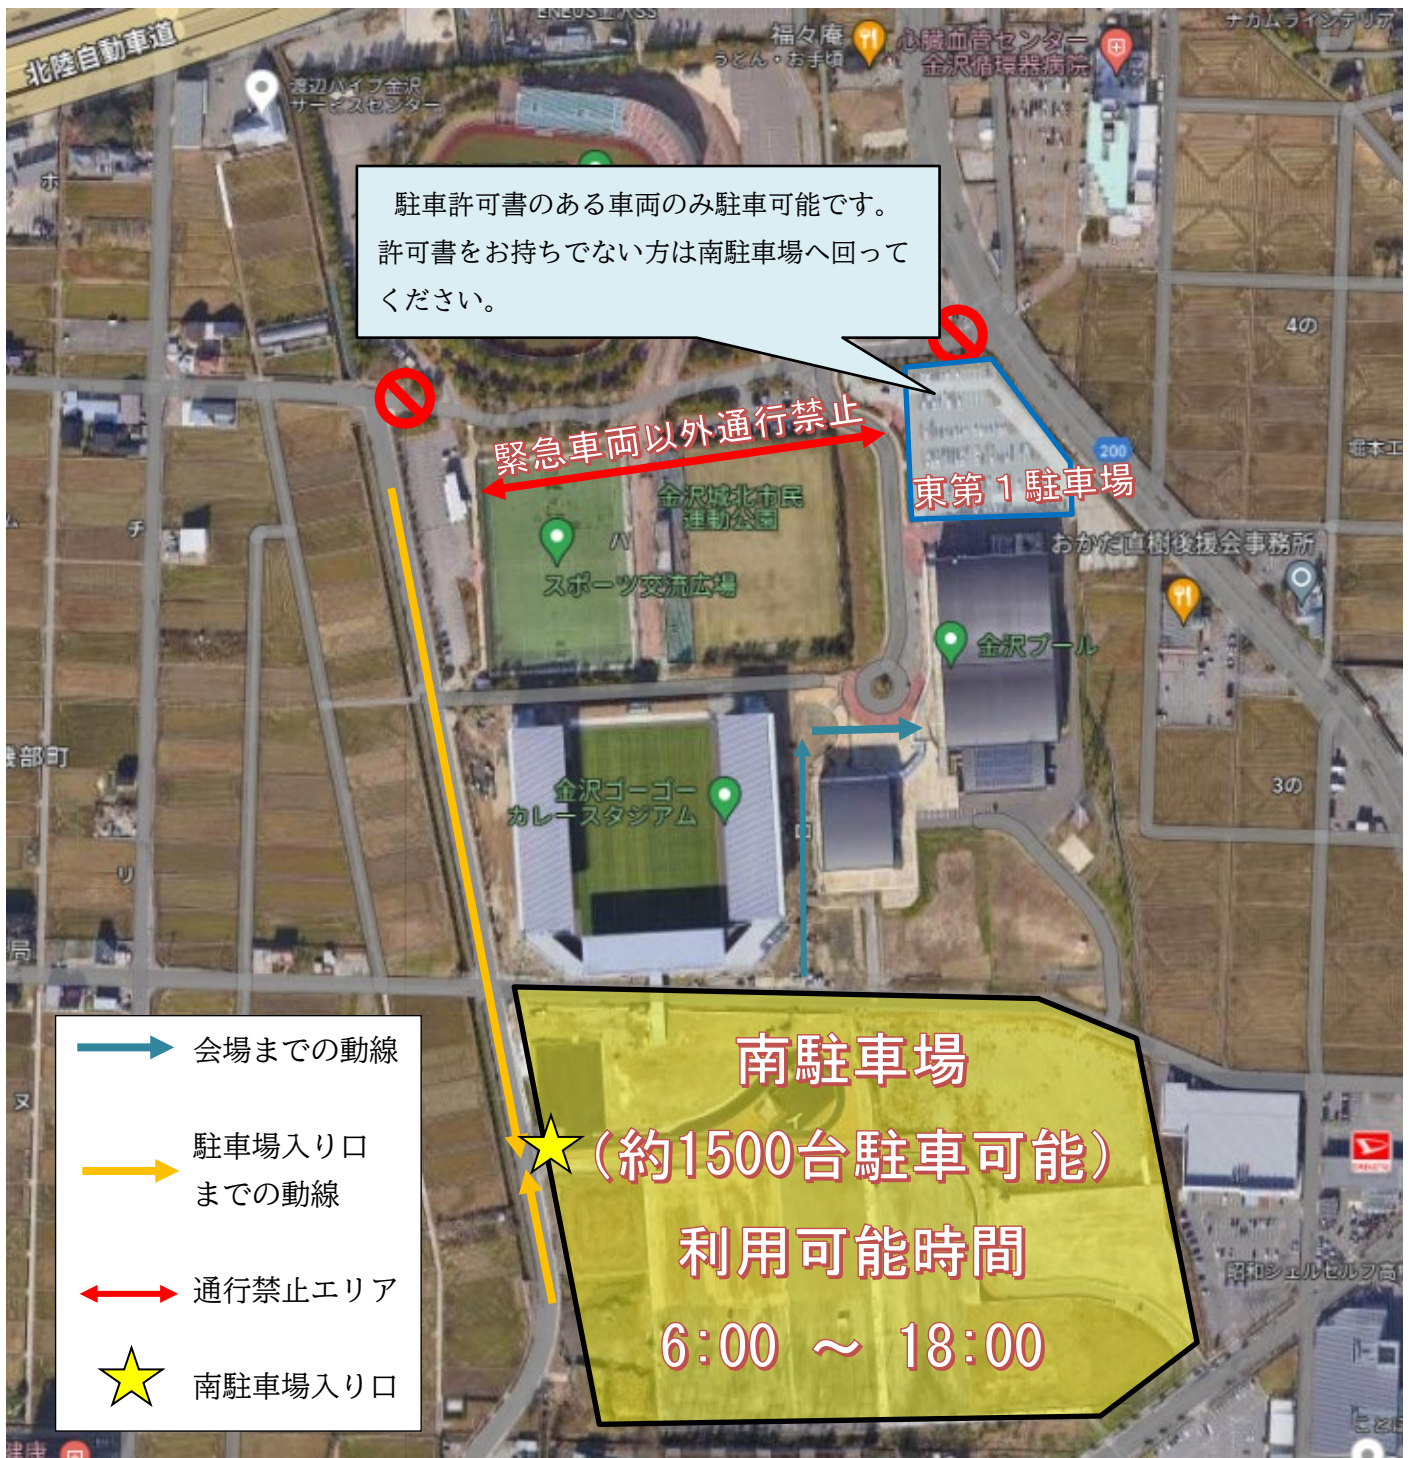

記

- 1 観戦にお越しの際は金沢市城北市民運動公園内の指定された場所以外の駐車場に車を駐車することはできません。また、野球場、サッカー場、ケーズデンキ、んまい屋の駐車場等、周辺施設の駐車場はやめてください。
- 2 大会期間を通して、「金沢城北市民運動公園 南駐車場」を開放しています。ただし、利用可能時間は6:00～18:00になります。それ以外の時間帯は駐車場入り口がチェーンで閉鎖されますので、利用できません。詳細については別紙をご覧ください。
- 3 台数に限りがありますので、乗り合わせまたは公共交通機関のご利用にご協力をお願いします。
- 4 南駐車場入り口までの案内、南駐車場から会場までの案内をYoutubeにて公開しております。南駐車場・シャトルバス・定額タクシーを利用される方は参考にして下さい。

○【車で来場される皆様へ】南駐車場入り口までの行き方

「<https://youtu.be/oIhp4M0c8Ds>」

【注意】

※駐車場内での事故・トラブルは、一切責任を負いませんのでご注意ください。

※公園内の指定された場所以外の駐車場に車を駐車することはできませんので、ご注意ください。

※南駐車場については、競技終了後に閉鎖になりますので、早めにご退場ください。

以上 皆様のご理解とご協力を何卒宜しくお願い致します。

駐車許可書をお持ちでない方の駐車に関して

保護者・観覧者の皆様へ

利用可能駐車場・・・南駐車場（約1,500台分）

⇒大会期間を通して、「金沢城北市民運動公園 南駐車場」を開放しています。駐車許可書が無くとも駐車が可能ですが、ただし、利用可能時間は6:00～18:00です。それ以外の時間帯は駐車場入り口がチェーンで閉鎖されますので、利用できません。競技終了後は速やかに駐車場からご移動ください。

※公園内の指定された場所以外の駐車場に車を駐車することはできませんので、ご注意ください。

※満車の場合は、駐車できませんのでご了承ください。

※南駐車場については、競技終了後に閉鎖になりますので、早めにご退場ください。

※駐車場内での事故・トラブルは、一切責任を負いませんのでご注意ください。

駐車許可書をお持ちでない方の駐車に関して

Google mapにて「金沢城北市民運動公園 南駐車場」と入力すると、南駐車場入り口までの移動経路ができてきます。金沢駅から10分程度の距離にあります。南駐車場の入口に関しては、[この動画](#)でも説明していますので参考にしてください。なお、東第1駐車場は、大会役員等の駐車許可書を持っている車両のみ駐車可能ですので、お間違えの無いようお願い致します。