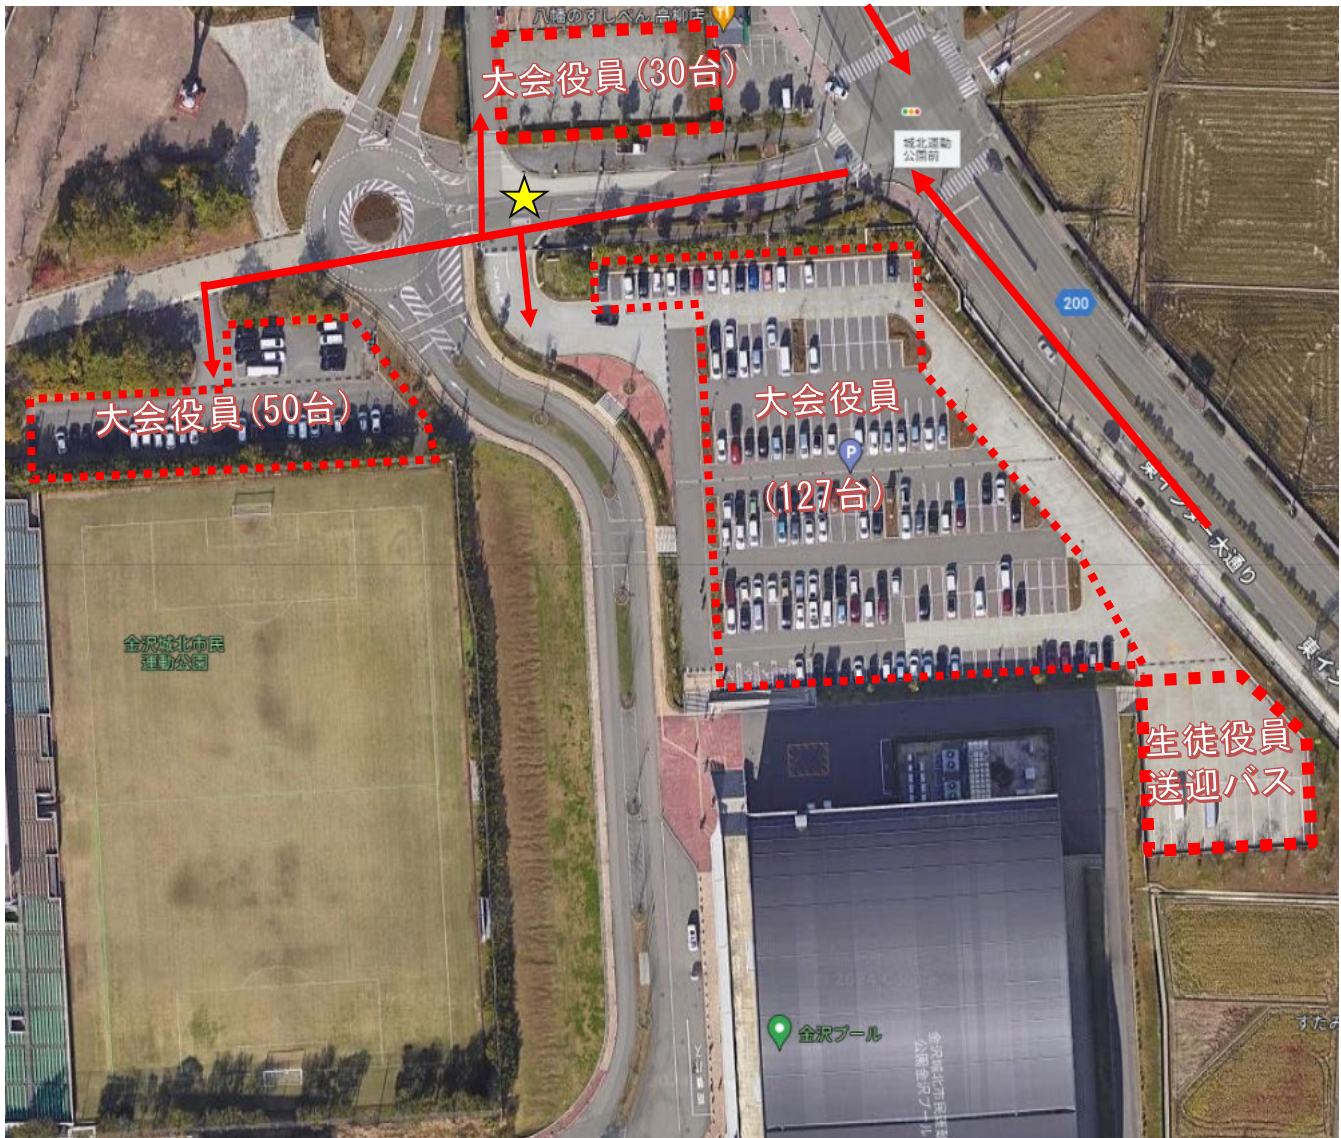

駐車許可書をお持ちの方の駐車に関して(8月16日～19日)

【駐車券をお持ちの皆様へ】

- ・ 東駐車場、中央駐車場をご利用ください。
- ・ 台数に限りがありますので、満車の場合は南駐車場に回って頂くこともありますので、ご了承ください。
- ・ 駐車の際は、係員に本証を提示するとともに、係員の指示に従い決められた位置に駐車してください。
- ・ 駐車中は、ダッシュボード上、正面からよく見える場所に本証を置いてください。
- ・ 上図☆の部分に、駐車場係がいますので、外から見える形（フロントガラス部分等）で置いてください。
- ・ 駐車場内の盗難・事故等については、一切の責任を負いません。