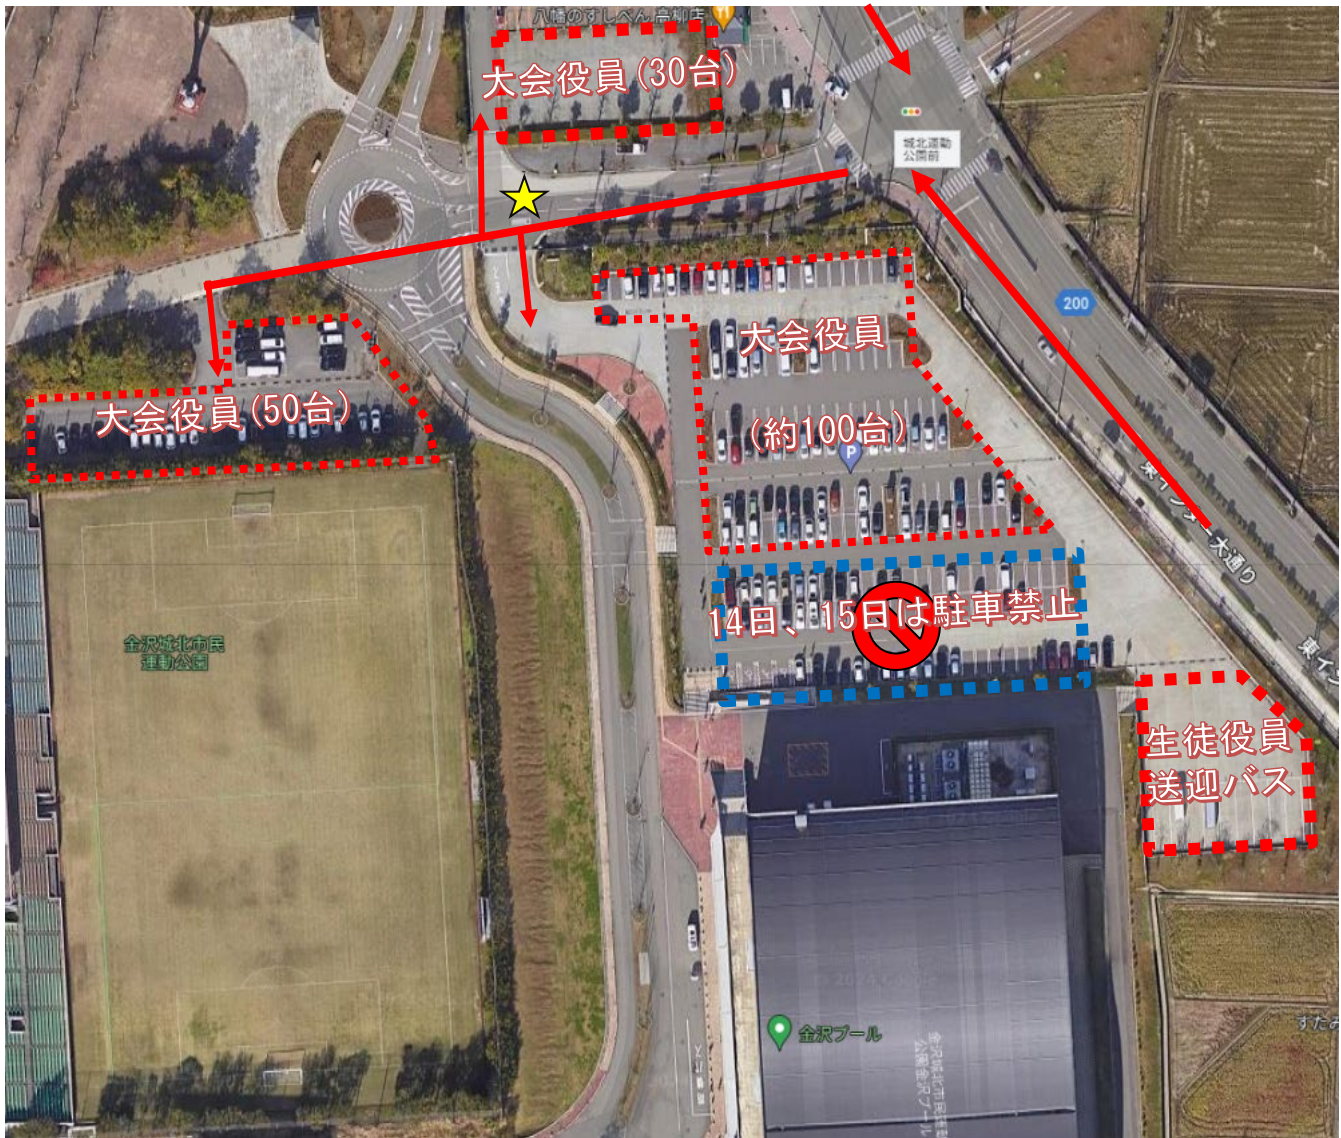

○【車で来場される皆様へ】南駐車場入り口までの行き方

「<https://youtu.be/oIhp4M0c8Ds>」

【注意】

※駐車場内での事故・トラブルは、一切責任を負いませんのでご注意ください。

※公園内の指定された場所以外の駐車場に車を駐車することはできませんので、ご注意ください。

※南駐車場については、競技終了後に閉鎖になりますので、早めにご退場ください。

以上 皆様のご理解とご協力を何卒宜しくお願い致します。

駐車許可書をお持ちでない方の駐車に関して

保護者・観覧者の皆様へ

利用可能駐車場・・・南駐車場（約1,500台分）

⇒大会期間を通して、「金沢城北市民運動公園 南駐車場」を開放しています。駐車許可書が無くとも駐車が可能ですが、ただし、利用可能時間は6:00～18:00です。それ以外の時間帯は駐車場入り口がチェーンで閉鎖されますので、利用できません。競技終了後は速やかに駐車場からご移動ください。

※公園内の指定された場所以外の駐車場に車を駐車することはできませんので、ご注意ください。

※満車の場合は、駐車できませんのでご了承ください。

※南駐車場については、競技終了後に閉鎖になりますので、早めにご退場ください。

※駐車場内での事故・トラブルは、一切責任を負いませんのでご注意ください。

駐車許可書をお持ちでない方の駐車に関して

Google mapにて「金沢城北市民運動公園 南駐車場」と入力すると、南駐車場入り口までの移動経路ができてきます。金沢駅から10分程度の距離にあります。南駐車場の入口に関しては、[この動画](#)でも説明していますので参考にしてください。なお、東第1駐車場は、大会役員等の駐車許可書を持っている車両のみ駐車可能ですので、お間違えの無いようお願い致します。

駐車許可書をお持ちの方の駐車に関して(8月14日・15日)

【駐車券をお持ちの皆様へ】

- ・ 東駐車場、中央駐車場をご利用ください。
- ・ 台数に限りがありますので、満車の場合は南駐車場に回って頂くこともありますので、ご了承ください。
- ・ 駐車の際は、係員に本証を提示するとともに、係員の指示に従い決められた位置に駐車してください。
- ・ 駐車中は、ダッシュボード上、正面からよく見える場所に本証を置いてください。
- ・ 14日、15日は、東駐車場の施設側3列は利用不可になります。
- ・ 上図☆の部分に、駐車場係がいますので、外から見える形（プロントガラス部分等）で置いてください。
- ・ 駐車場内の盗難・事故等については、一切の責任を負いません。