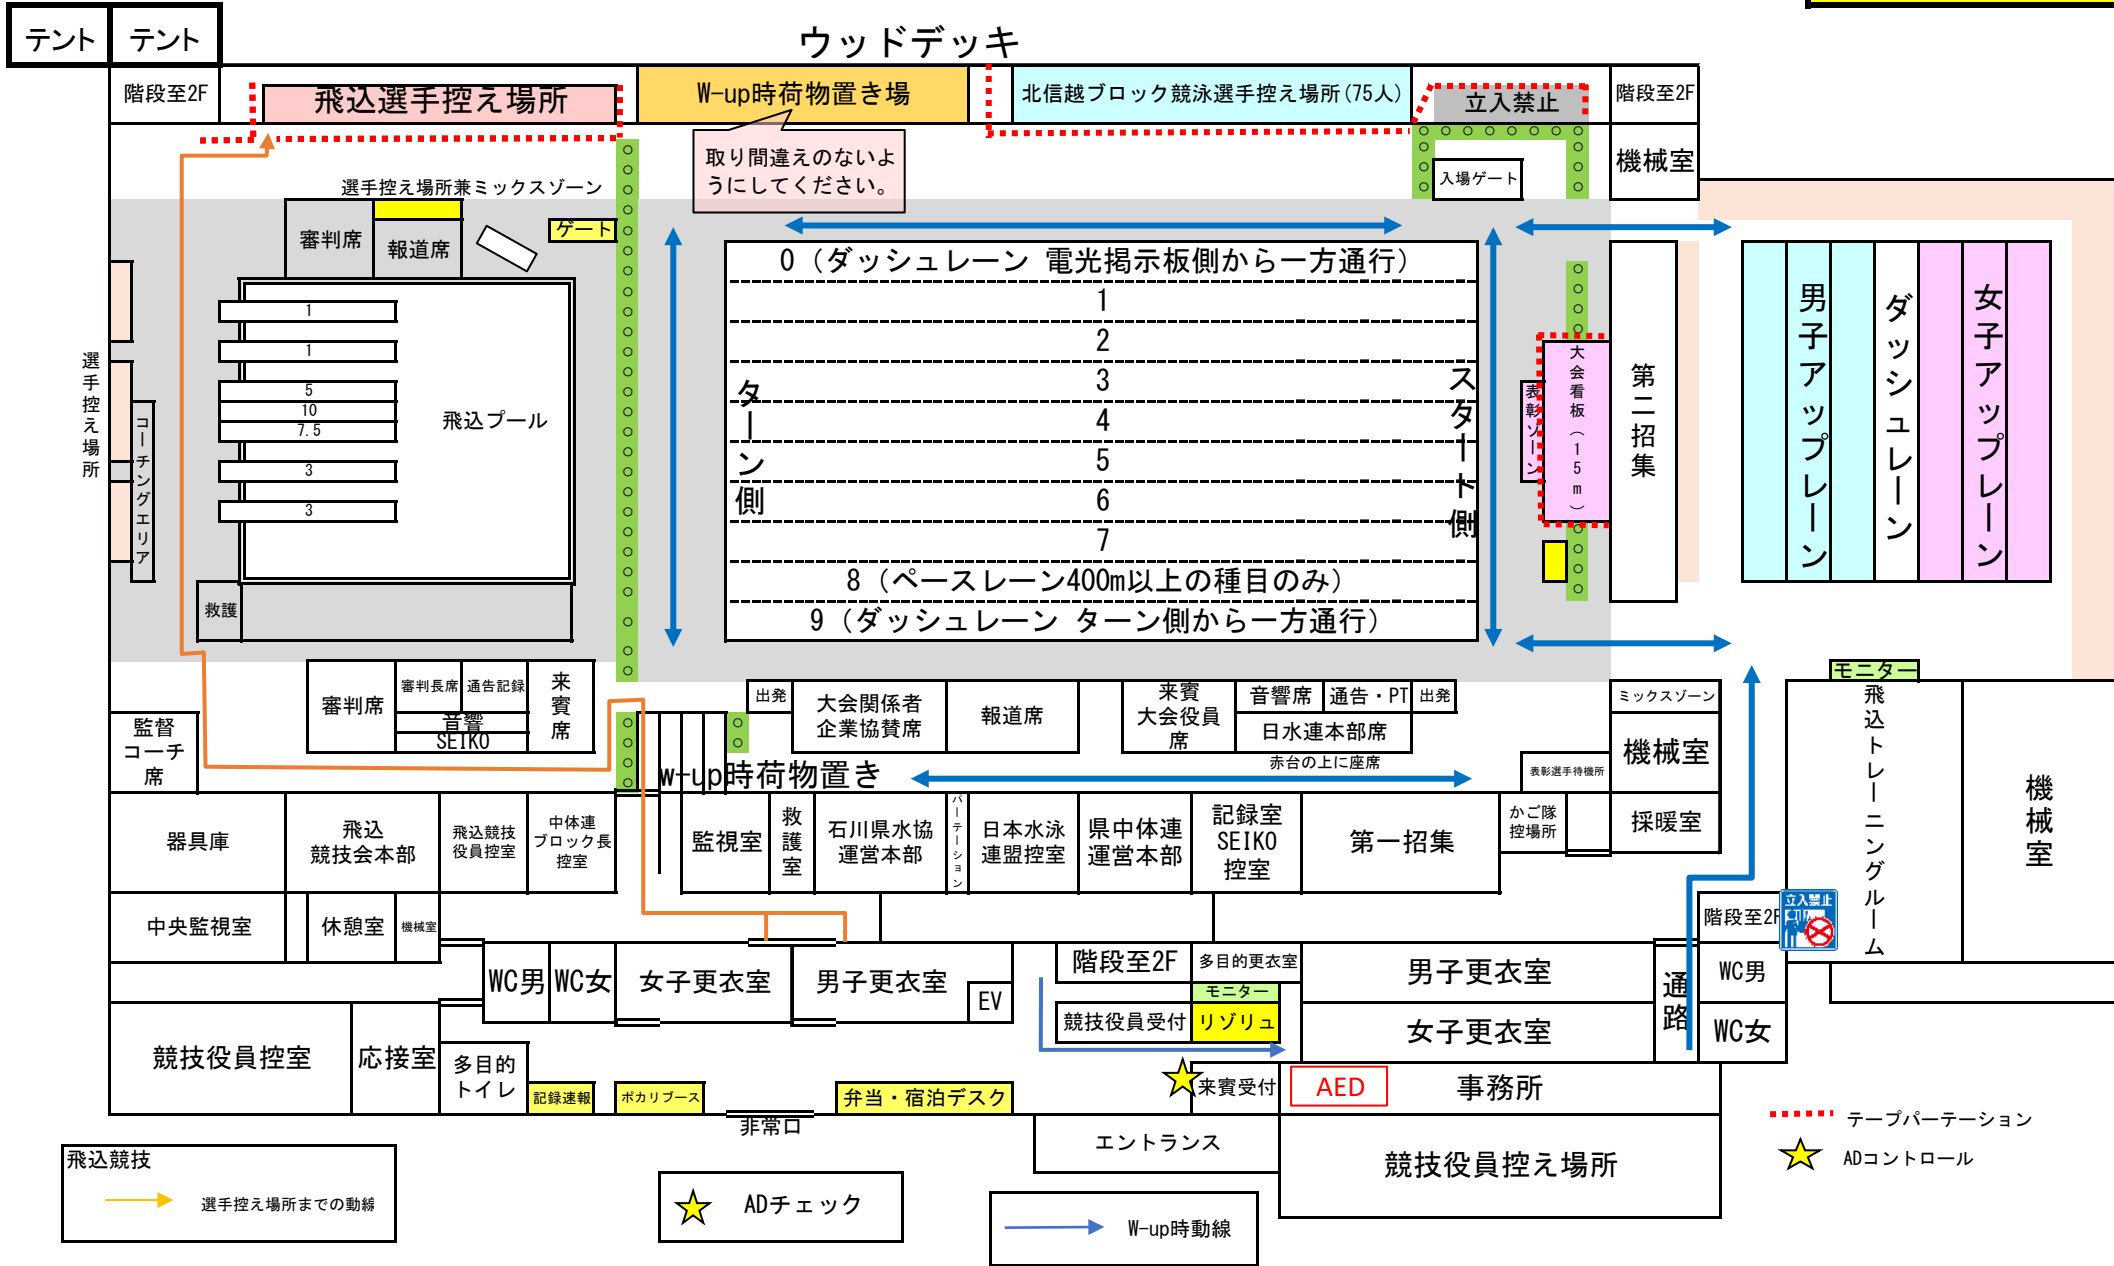

# 大会会場図 (大会名 R6全国中学【石川】) 1Fアリーナ

W-up時

# 大会会場図 (大会名 R6全国中学【石川】) 1Fアリーナ

**競技中**

# 大会会場図 (大会名 R6全国中学【石川】) 2F観客席

ギャラリーテラス側  飛込選手控え場所：30名  競泳選手控え場所：250名

メインスタンド側  一般観覧席：632席  選手控え場所：612席  種目別観客席：236席 合計：1480席