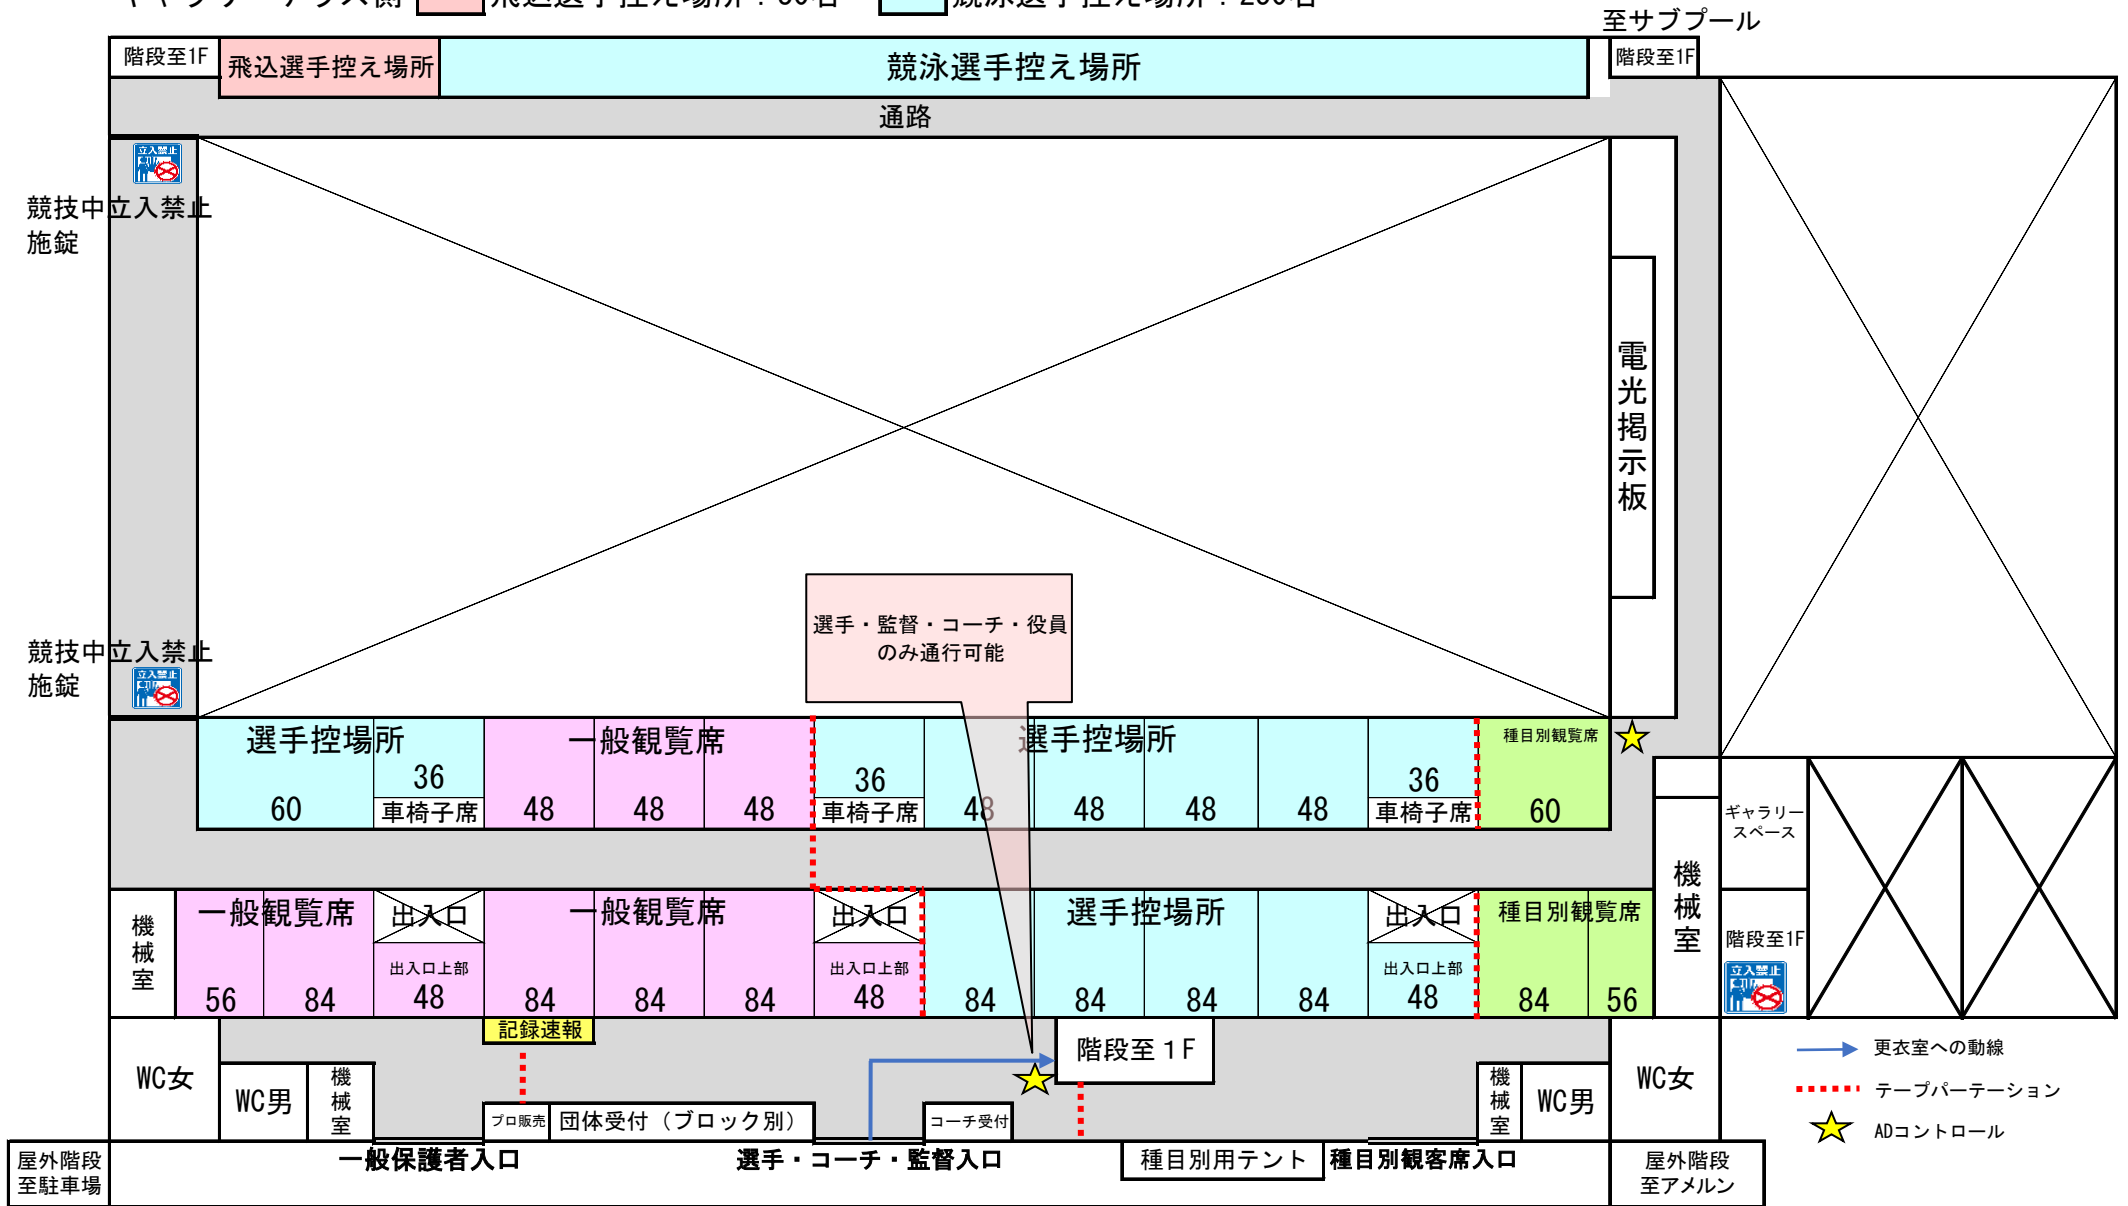

# 大会会場図 (大会名 R6全国中学【石川】) 1Fアリーナ

W-up時

# 大会会場図 (大会名 R6全国中学【石川】) 1Fアリーナ

**競技中**

# 大会会場図 (大会名 R6全国中学【石川】) 2F観客席

ギャラリーテラス側  飛込選手控え場所：30名  競泳選手控え場所：250名

メインスタンド側  一般観覧席：632席  選手控え場所：612席  種目別観客席：236席 合計：1480席