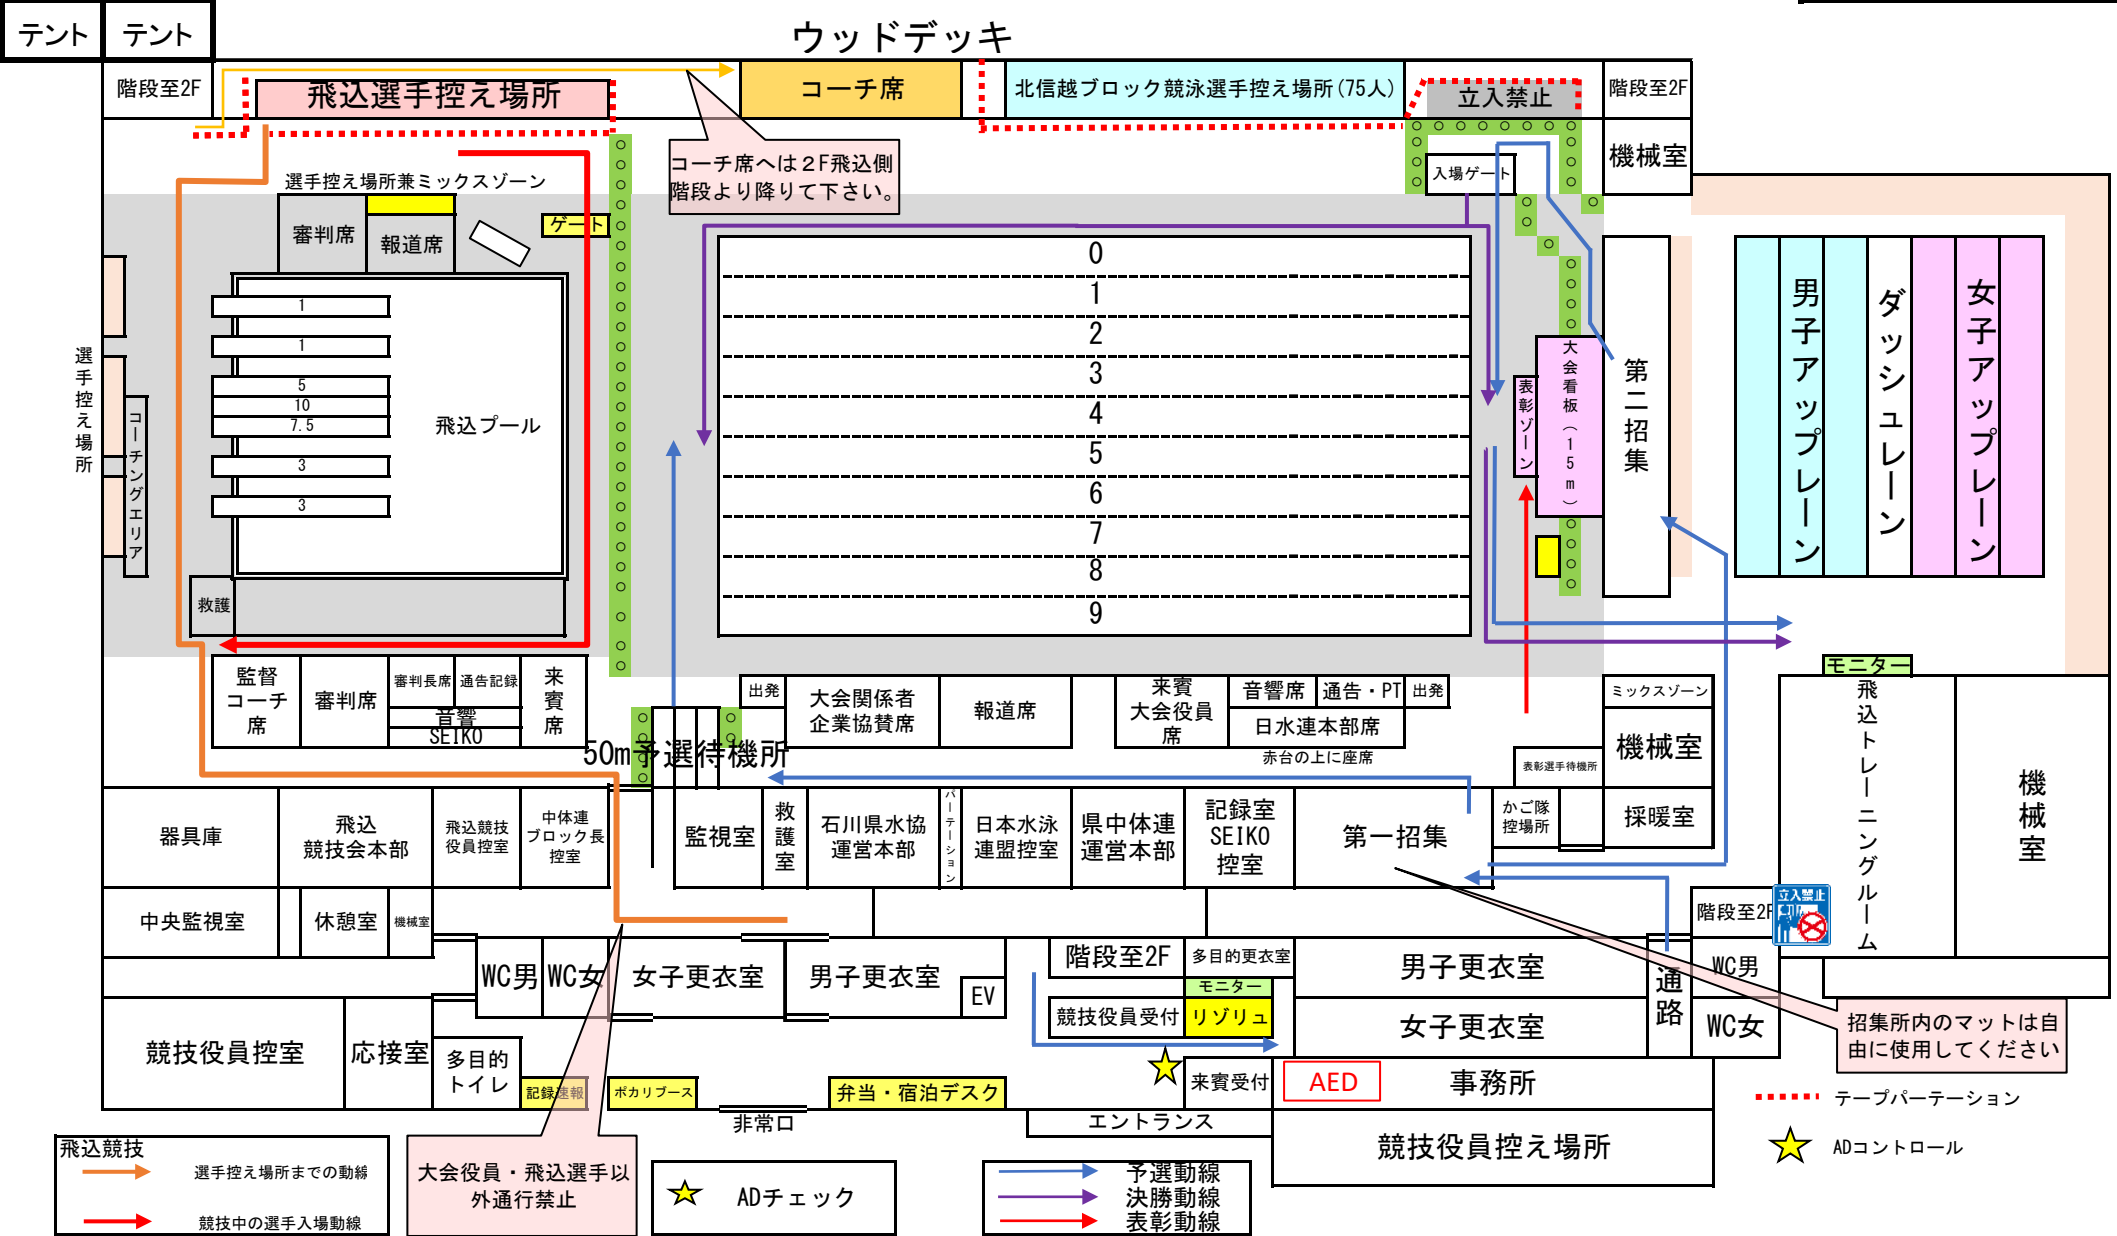

# 大会会場図 (大会名 R6全国中学【石川】) 1Fアリーナ

W-up時

# 大会会場図 (大会名 R6全国中学【石川】) 1Fアリーナ

**競技中**

# 大会会場図 (大会名 R6全国中学【石川】) 2F観客席

ギャラリーテラス側  飛込選手控え場所：30名  競泳選手控え場所：250名

メインスタンド側  一般観覧席：632席  選手控え場所：612席  種目別観客席：236席 合計：1480席