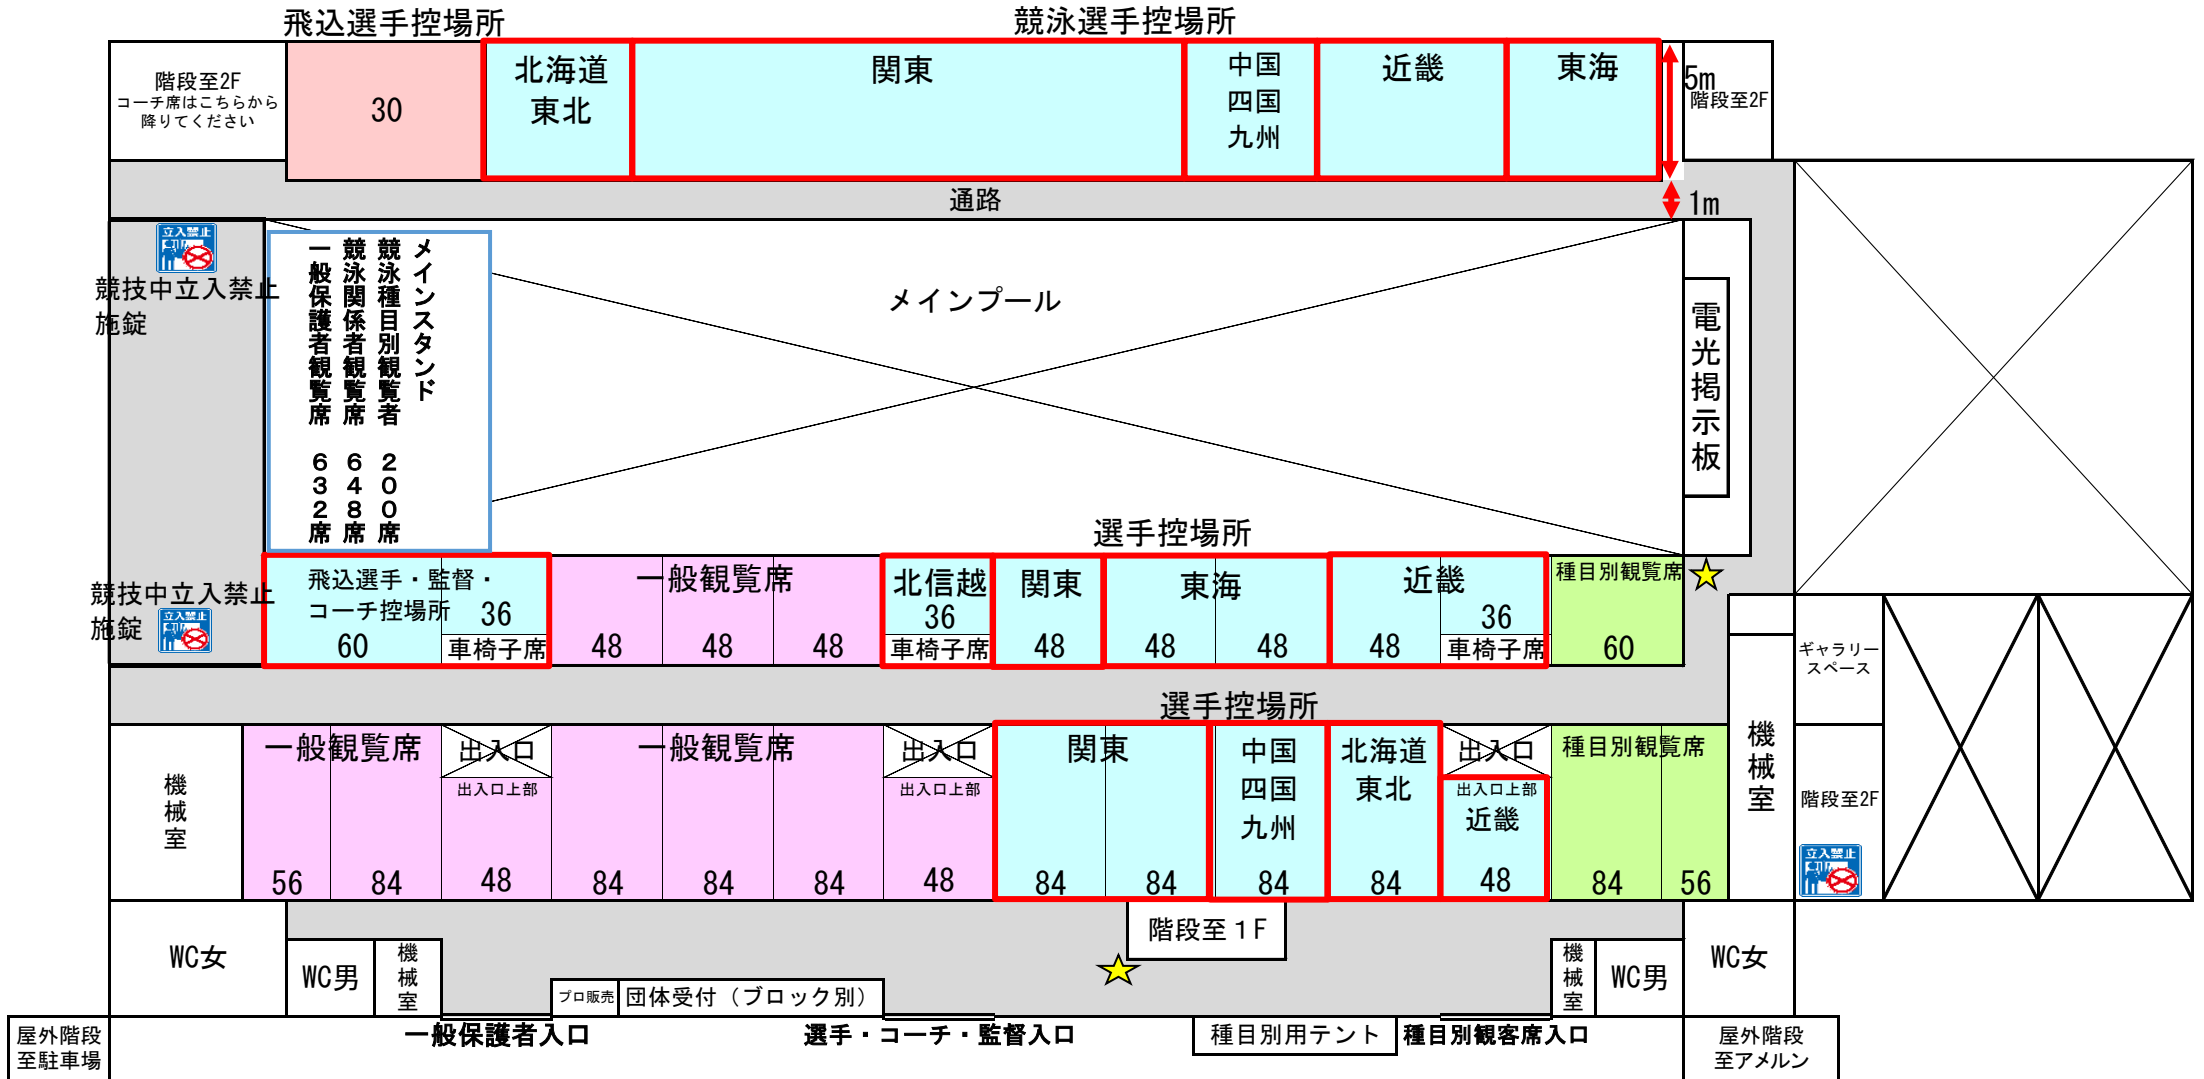

大会会場図 (大会名 R6全国中学【石川】) 2F観客席

ギャラリーテラス側
 飛込選手控え場所：30名
 競泳選手控え場所：155名

メインスタンド側
 一般観覧席：632席
 選手控え場所：744席
 種目別観客席：200席
 合計：1480席